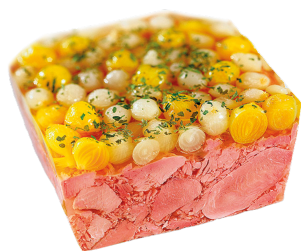

**SP522236**

**KALKOENASPIC ZILVERUITJES**

Huisbereid  
Kan besteld worden in

Nee  
gram, schijven (dik), schijven (dun), schijven  
(normaal)

**Categorie:** [Charcuterie](#), [Kalkoen En Gevogelte](#), [Kip](#)