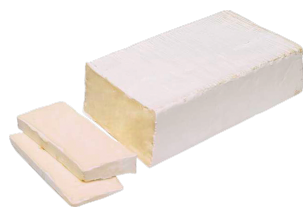

## GEPASTEURISEERDE KOEMELK-ZOUT-STREMSEL-ZUURSEL-

### ERMITAGE TROUBADOUR 33%VG

Huisbereid  
Kan besteld worden in

Nee  
cm, gram

**Categorie:** [Charcuterie](#), [Kazen - Divers](#)